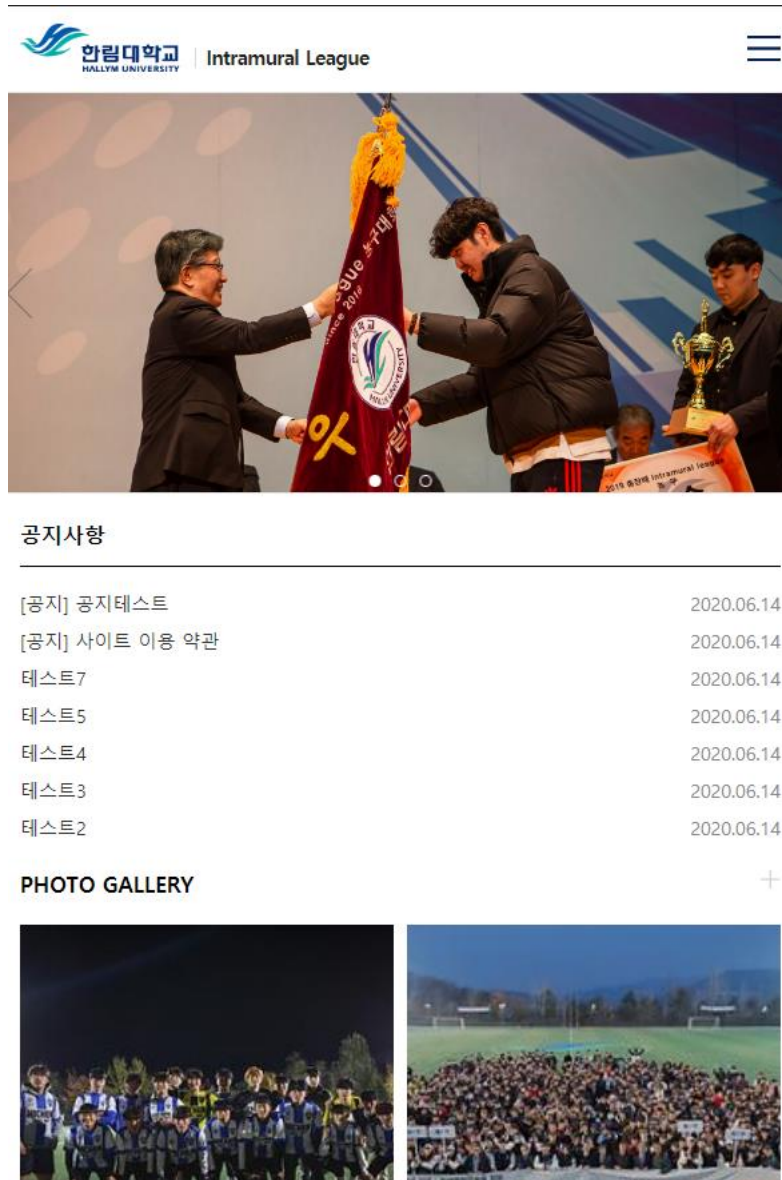

디자인

동아리와는 다르게 모바일 지원을 위해 반응형 웹으로 설계하였습니다. 또한 크롬, 사파리, 엣지 등 여러 브라우저에서 모두 정상적으로 사용할 수 있도록 개발하고자 했습니다.