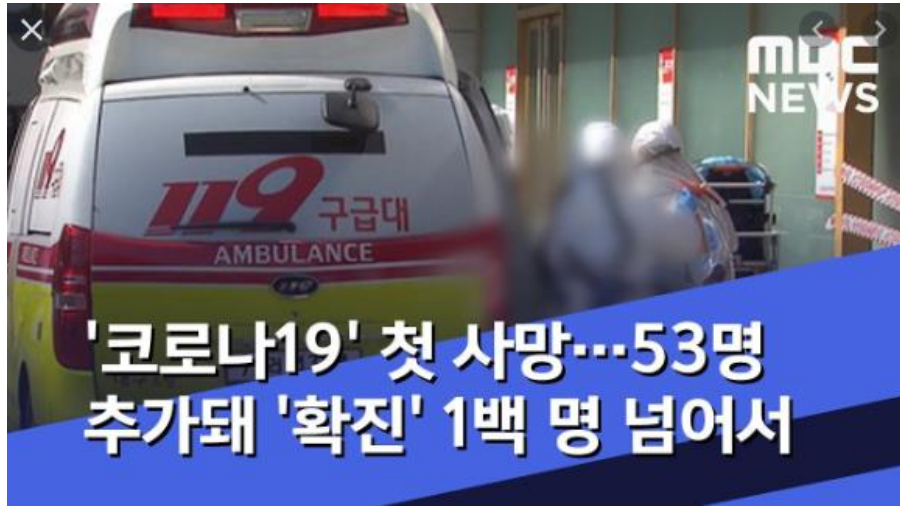

확진자 증가 추이 (3월2일 16시 기준)

단위 명

자료 질병관리본부

※ ----- = 증감된 확진자 수