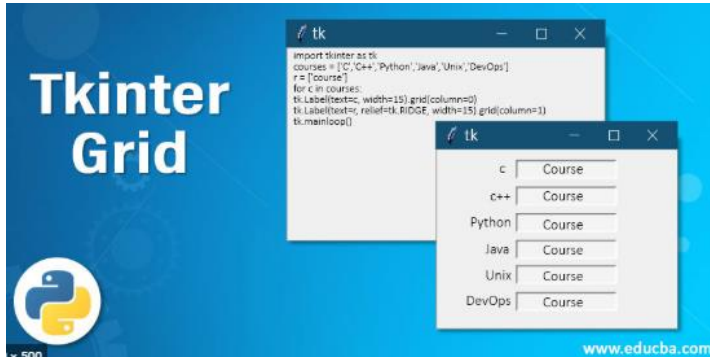

SOLIDWORKS를 이용하여, 3D모델링

SOLID WORKS 설계를 참고

알루미늄 프로파일 커스텀 제작

모니터 지지대(베사 홀) 장착 모습

알루미늄 프레임 제작모습

AutoCAD(2D)를 사용하여, 아크릴 설계

설계이후, 장착모습

1. 신종코로나 바이러스 환자 현황

2. 뉴스 HEADLINE

많이 본 뉴스 | 전일 오후 11시 ~ 자정 까지 집계한 조회수입니다. 총 누적수와는 다를 수 있습니다.

색선별		연령별	
종합	정치	경제	사회
생활/문화	세계	IT/과학	포토
TV			

정치 더보기 >

- 

사퇴 카드 꺼낸 주호영--통합당 "시작부터 당했다, 다들..."
주호영 미래통합당 원내대표가 15일 원내대표직 사퇴 카드를 꺼내 들었다. 더불어민주당 | 36,654
- '슈퍼여당' 족주에... 사퇴카드 던진 주호영 "일당독재 시작" 세계일보 | 31,714
- 김여정 '군사행동' 언급 뒤...북 최전방, 사라진 인공기 JTBC | 17,236
- 주호영 사퇴의사 "일당독재, 이렇거면 다 가져라" 조선일보 | 16,779
- 文대통령 "남북 자주적으로 할 수 있는 사업 분명이 있다" ... 동아일보 | 16,708

3. 공익광고, 병원 정보 스크린

4. 환자 대기자 명단

내과3	장형외과3
▶ 안★★	▶ 이★★
1 박★★	1 김★★
2 김★★	2 정★★
3 김★★	3 박★★
4 변★★	4 윤★★

Python Tkinter (Display 틀)

Selenium
Selenium is a portable software testing framework for web applications.