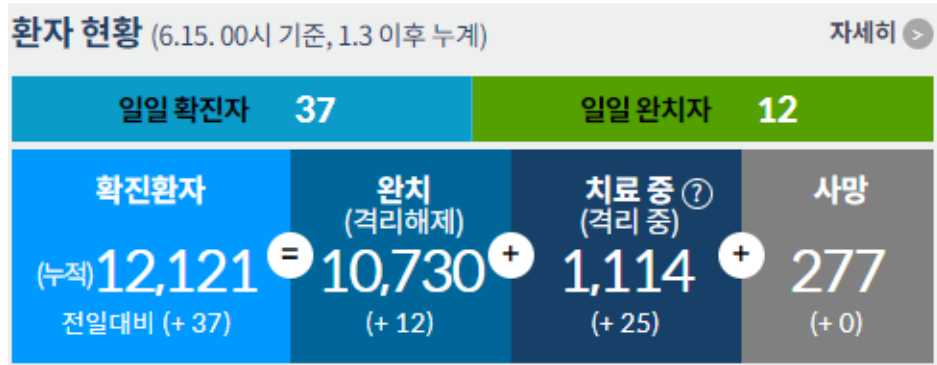

SOLIDWORKS를 이용하여, 3D모델링

SOLID WORKS 설계를 참고

알루미늄 프로파일 커스텀 제작

모니터 지지대(베사 홀) 장착 모습

알루미늄 프레임 제작모습

AutoCAD(2D)를 사용하여, 아크릴 설계

설계이후, 장착모습

1. 신종코로나 바이러스 환자 현황

2. 뉴스 HEADLINE

많이 본 뉴스 | 전일 오후 11시 ~ 자정 까지 집계한 조회수입니다. 총 누적수와는 다를 수 있습니다.

색선별		연령별	
종합	정치	경제	사회
생활/문화	세계	IT/과학	포토
TV			

정치 더보기 >

- 

사퇴 카드 꺼낸 주호영--통합당 "시작부터 당했다, 다들..."
주호영 미래통합당 원내대표가 15일 원내대표직 사퇴 카드를 꺼내 들었다. 더불어민주당 | 36,654
- '슈퍼여당' 족주에... 사퇴카드 던진 주호영 "일당독재 시작" 세계일보 | 31,714
- 김여정 '군사행동' 언급 뒤...북 최전방, 사라진 인공기 JTBC | 17,236
- 주호영 사퇴의사 "일당독재, 이렇거면 다 가져라" 조선일보 | 16,779
- 文대통령 "남북 자주적으로 할 수 있는 사업 분명이 있다" ... 동아일보 | 16,708

3. 공익광고, 병원 정보 스크린

4. 환자 대기자 명단

내과3	장형외과3
▶ 안★★	▶ 이★★
1 박★★	1 김★★
2 김★★	2 정★★
3 김★★	3 박★★
4 변★★	4 윤★★

Python Tkinter (Display 틀)

Selenium
Selenium is a portable software testing framework for web applications.