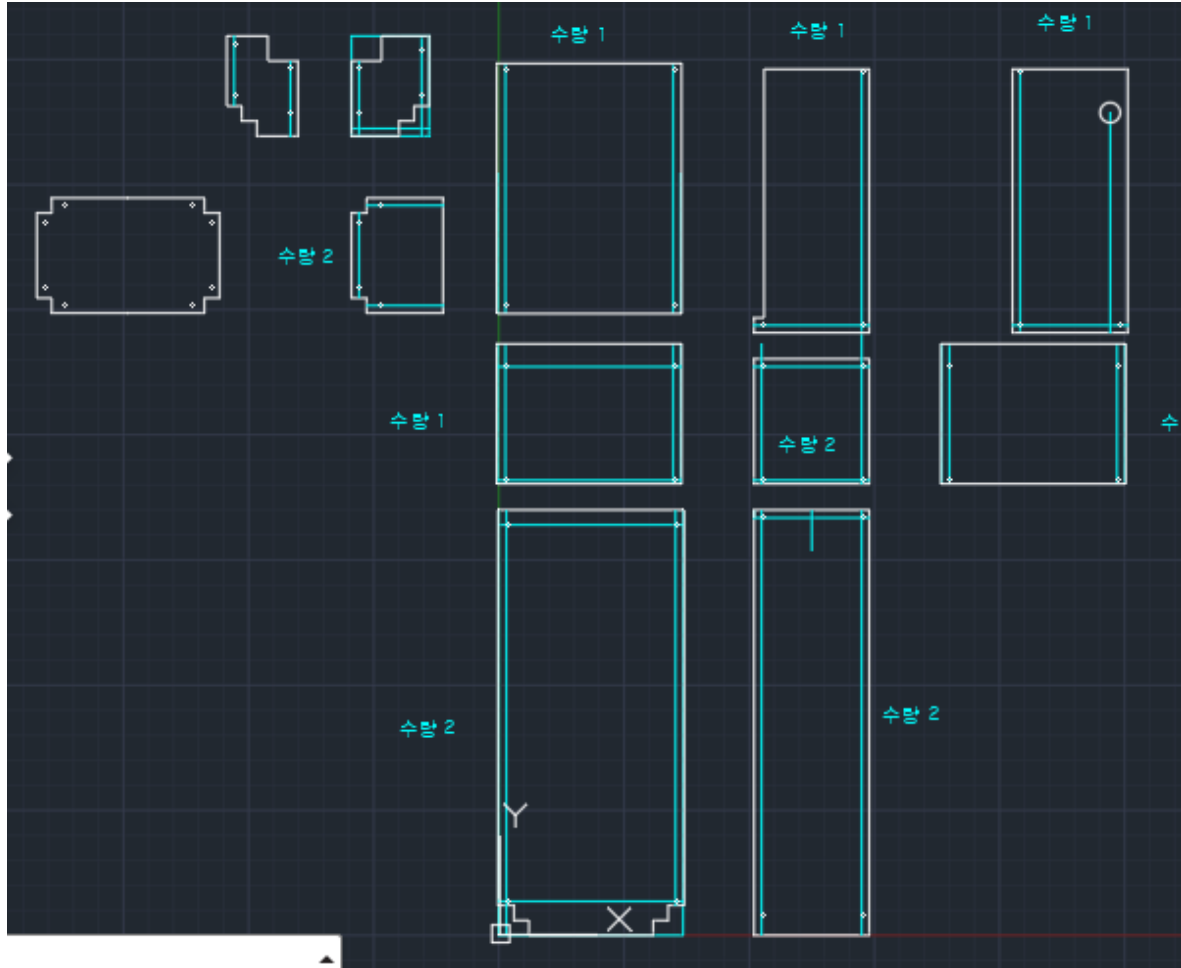

SOLIDWORKS를 이용하여, 3D모델링

SOLID WORKS 설계를 참고

알루미늄 프로파일 커스텀 제작

모니터 지지대(베사 홀) 장착 모습

알루미늄 프레임 제작모습

AutoCAD(2D)를 사용하여, 아크릴 설계

설계이후, 장착모습

1. 신종코로나 바이러스 환자 현황