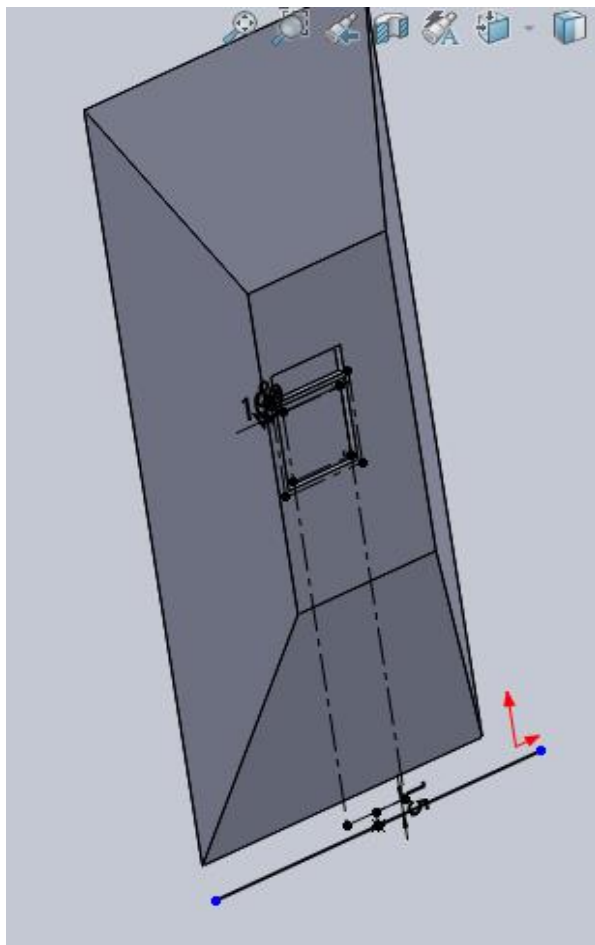

SOLIDWORKS를 이용하여, 3D모델링

SOLID WORKS 설계를 참고

알루미늄 프로파일 커스텀 제작

모니터 지지대(베사 홀) 장착 모습

알루미늄 프레임 제작모습

AutoCAD(2D)를 사용하여, 아크릴 설계

설계이후, 장착모습

1. 신종코로나 바이러스 환자 현황