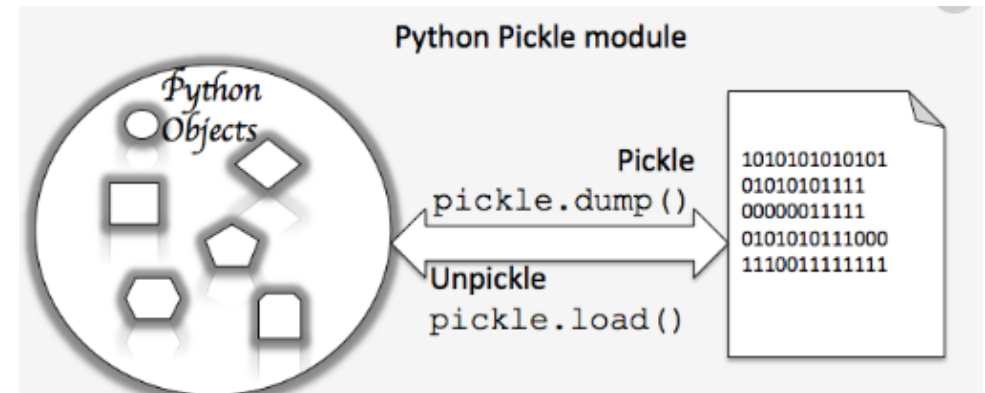

구글 뉴스, 날씨, 코로나 확진자 web passing

네트워크 파일 공유로 pc에서 대기자 리스트 DATA 저장 -> 라즈베리 파이 공유 폴더에 즉각 읽어와서 display에 표시합니다.