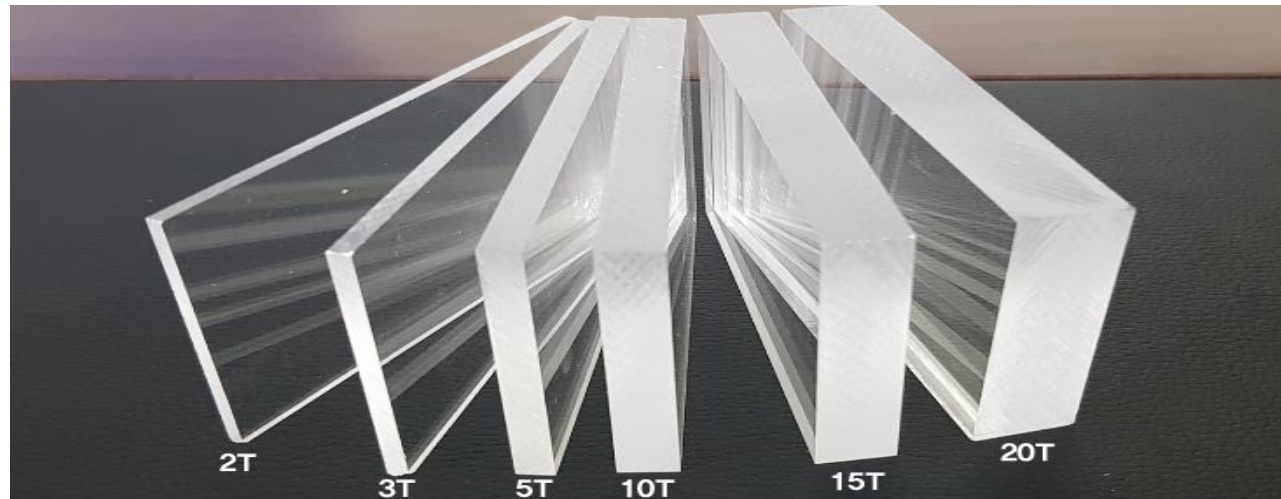

알루미늄 프로파일(MP3030)구격

MP 3030
30X30

아크릴