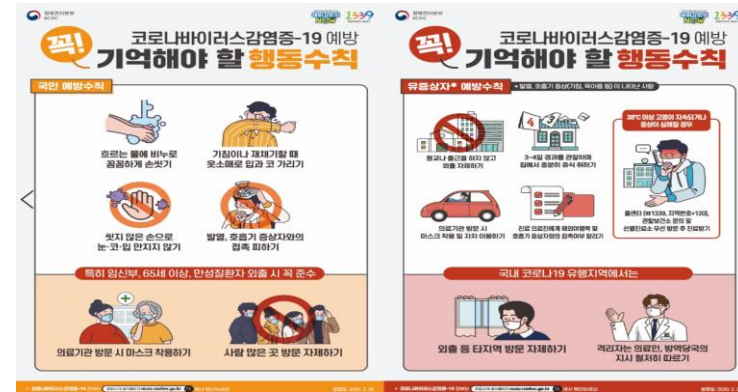

2. 뉴스 HEADLINE

많이 본 뉴스 | 전일 오후 11시 ~ 자정 까지 집계한 조회수입니다. 총 누적수와는 다를 수 있습니다.

색선별		연령별	
종합	정치	경제	사회
생활/문화	세계	IT/과학	포토
TV			

정치 더보기 >

- 

사퇴 카드 꺼낸 주호영--통합당 "시작부터 당했다, 다들..."
주호영 미래통합당 원내대표가 15일 원내대표직 사퇴 카드를 꺼내 들었다. 더불어민주당 | 36,654
- '슈퍼여당' 족주에... 사퇴카드 던진 주호영 "일당독재 시작" 세계일보 | 31,714
- 김여정 '군사행동' 언급 뒤...북 최전방, 사라진 인공기 JTBC | 17,236
- 주호영 사퇴의사 "일당독재, 이렇거면 다 가져라" 조선일보 | 16,779
- 文대통령 "남북 자주적으로 할 수 있는 사업 분명이 있다" ... 동아일보 | 16,708

3. 공익광고, 병원 정보 스크린

4. 환자 대기자 명단

내과3	장형외과3
▶ 안★★	▶ 이★★
1 박★★	1 김★★
2 김★★	2 정★★
3 김★★	3 박★★
4 변★★	4 윤★★

Python Tkinter (Display 틀)

Selenium
Selenium is a portable software testing framework for web applications.