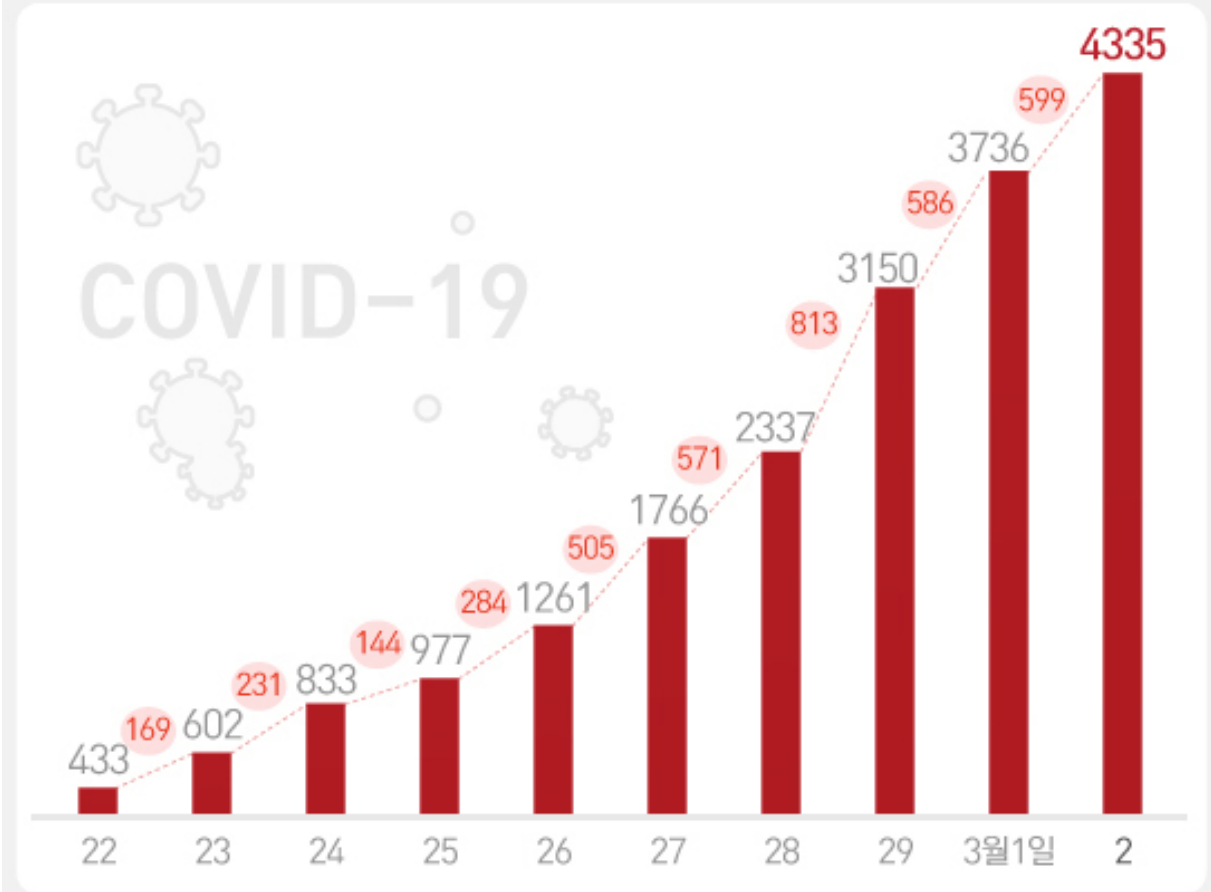

확진자 증가 추이 (3월2일 16시 기준)

단위 명

자료 질병관리본부

※ ----- = 증감된 확진자 수

접촉에 의한 추가 감염가능성 존재

단순 대기자 리스트 표시

특수 상업적 목적

자동 손소독제