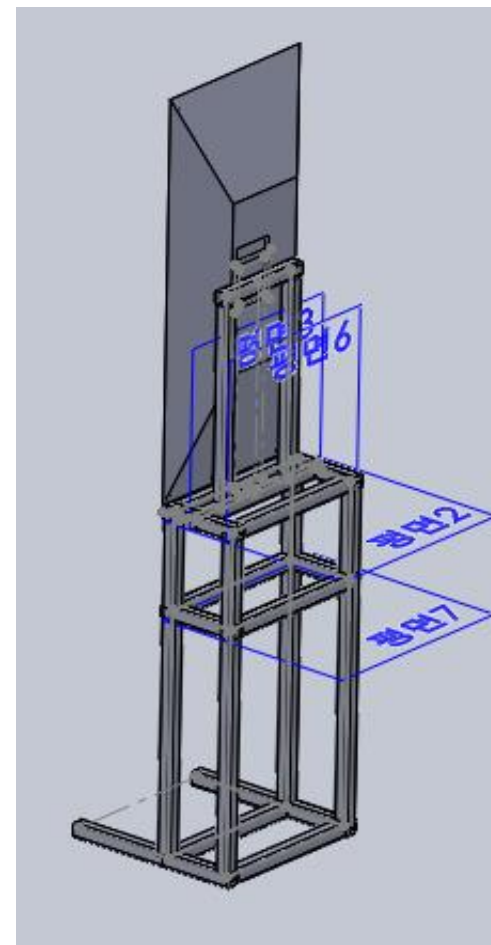

SOLIDWORKS를 이용하여, 3D모델링

SOLID WORKS 설계를 참고

알루미늄 프로파일 커스텀 제작

모니터 지지대(베사 홀) 장착 모습

알루미늄 프레임 제작모습

AutoCAD(2D)를 사용하여, 아크릴 설계

설계이후, 장착모습

1. 신종코로나 바이러스 환자 현황